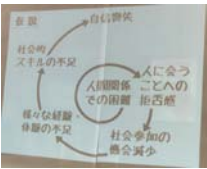

7/25 (水)

7/24 (火)

7/25 (水) あそけん「ぶち夏ぼざー」

★おやくそく★ 大人も子どもも守ります。
◆いつもみんなであそびます
◆ちいさいこにはやさしくします
◆じぶんのできることを(みんなのために) さがしてします
◆あいさつをします
「おはよう」「ありがとう」「ごめんなさい」「おねがいします」

発行所
特定非営利活動法人
あそびとまなび研究所
毎週水曜 10:00~17:30
+ イベント開催時 OPEN
北九州市若松区ひびきの1-7
北九州市立大学ひびきのキャンパス
留学生会館1F北
あそび工房ひびきのフリースペース

(特定非営利活動法人あそびとまなび研究所)
あそけんって?
初めてのの方はお読みください。
あそけんの活動に参加する前に。
たった4つの約束で、みんなで作るみんなの空間。

あそけんの「あーぶくたった」ではちびっこお手伝い、差し入れ大歓迎、普段おうちではあまりお手伝いしない子ども、ここでは張り切っちゃう。配膳から、お片づけまで、自分ができるとは自分でやる！が、あそけんスタイル。じゃあ、できないことは? どうやったらできるか考えてみよう。できるひとに聞いてもいいよね。そんな経験をしながら、おとなも子どもも成長しています。

あそけんはいつもゆったり、のびのびみんなであそびます。0歳児から遠慮なく、ご参加いただけます。夏休みの宿題もついでに片付きます。どなたでも歓迎です。

【日時】 7月24日 火曜 10時~17時30分
7月25日 水曜 10時~17時30分
【会場】 「あーぶくたった」は、25日の17時30分頃、北九州市立大学 ひびきのキャンパス 留学生会館1階 交流室
【参加費】 ★「あーぶくたった」は、子ども100円、大人300円、の募金制
★「ぶち夏ぼざー」は、出展者は、要相談。その他の方は、無料にて楽しんでいただけます。(工作など、材料費が実費かかる場合も有ります)

特定非営利活動法人あそびとまなび研究所は、子どものあそびと学びにかかわる実践と調査・研究を通して、子育て環境の改善を図ることにより、子どもと親の健やかな育ちとまちづくりを、応援することを目的としています。

7/24 (火)・25 (水)
「あそけんぶち夏ぼざー」
夏休み宿題サポート・工作コーナー
おやつコーナー・カフェ
フリマ (出展者募集中)・展示コーナー

出展者募集中!

★こんなことがありました★

★仲間あそびと子どもの生きるちからを育むまちづくり講座、6月20日「スマホ時代の子どもの育ち」講師の古野先生が、参加者全員の質問に答えてくれました。情報過剰な時代。「情報の断捨離」が肝心。いら

ないものはすっぱり捨てる力が必要。情報がなくても自分で行動する力を育てよう。7月4日「ひきこもりや、不登校について考えてみよう」

は、あそけん通学合宿でおなじみの大久保先生。ひきこもり歴14年のメンバーも参加して、話は盛り上がりました。

みんなにとって「体験」がとても大切!

夏のボランティア募集

あそけんはボランティアにより運営されています。学生さんのボランティアを「ボランティアステーション」を通して募集しています。また「猫」の手として、お片づけや子どもの見守り、お手紙の発送などの事務作業や調理まで、お手伝いをしてくれる仲間を募集中。活動に賛同して下さる方へは賛助会員へのご登録も受付しております。多方からのご寄付、ありがとうございます。詳しくはお問合せください。

★これからの予定

あそび工房オープン (毎週水曜)
7月 11日(10時~17時半)
18日(10時~17時半)
25日(10時~17時半)
8月 1日(12時~17時半)
8日(10時~17時半)
15日(10時~17時半)
22日(10時~17時半)
29日(10時~17時半)

塩屋公民館出張フリースペース (日本語絵本・英語絵本やベビマ体験)
8月 1日(10時~11時半)
8月 8日(10時~13時半)
8月 22日(10時半~12時半)

おやつ食堂 全とちぽ 商品開発チーム
7月 24日(14時半~16時半)
8月 22日(10時半~12時半)

あーぶくたった
7月 25日(17時半頃)
8月 29日(17時半頃)

ちびっこ探検隊@グリーンパーク (要予約)
8月 2日(10時~11時45分)
8月 3日(15時~16時45分)

夜寺 毎週月・水曜日(要予約) (18時~)

▼夏休みの予定は、裏面で詳しく

住まいのトータルプランナー
住協株式会社 ワールド・プランニング
お家の相談 たまわります
リフォーム 売買家・土地 新築・建売
お問合せ 0120-7878-04

特定非営利活動法人あそびとまなび研究所
北九州市若松区ひびきの1-7
北九州市立大学ひびきのキャンパス留学生会館1F北
あそび工房ひびきのフリースペース
(毎週水曜 10:00~17:30+イベント開催時 OPEN)
E-mail: asobo@asobitomanabi.org
HP: http://asobitomanabi.org

facebook HP
あそび工房は、屋根のある公園です