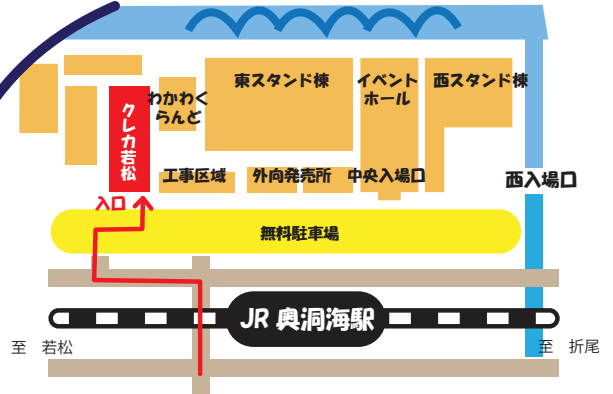

ぶーか きっす 無料 KIDS

おやこで運動あそび
えいご・にほんご絵本
読み聞かせ

@わかわくらんど
(ボートレース若松内)

対象：おおむね1～3歳くらいの幼児と保護者

※ わかわくらんどを限定8組さま貸切にて使用できます。

R4 年度日程

- 5/20 (金)
- 6/22 (水)
- 7/8 (金)
- 7/26 (火)
- 8/19 (金)
- 9/16 (金)
- 10/5 (水)
- 11/11 (金)

9:45～10:00

受付 (クレカ若松入口)
「参加同意書」に記入して下さい。

- ※ 必ずマスク着用でご来場下さい。
- ※ 手洗い、手指消毒、検温、
体調チェックを受付で行います。
- ※ 乳幼児はマスクの必要はありません。

10:00～11:30

運動あそび
絵本の読み聞かせ
季節のイベント
おたのしみ!

おみやげ
あるよ

状況に応じて
コロナ対策をとります。

手洗い、マスク着用など、
ご協力をお願いします。

お申し込み

- ※ 兄弟も歓迎 ☺ 必ず予約時に
参加する家族全員の名前を
お申し込み下さい。
- ※ 参加の可否は、1週間前までに
選考の上、連絡します。

最新の日程は、ここからチェック!

お問合せ

特定非営利活動法人あそびとまなび研究所
(略称：あそけん・ASOKEN)

あそけん 検索 PLAY ASOKEN HP
Tel: 070-5495-6543

ボネランドプロデュースの親子の
交流を促進する子育てスペース
「わかわくらんど」。
生後6ヶ月～小学校3年生対象。
ボネランドの知育玩具や、絵本、
からだを動かして楽しむ遊具も
あります。

年齢ごと、エリアが別
なので、みんなが
安心してすごせる
空間です。土・日・祝日は
レース開催がなくてもオープンして
います。オープン日はHPで確認して下さい。

BOAT RACE 若松

〒808-0075 北九州市若松区赤岩町 13-1

ボートレース若松の収益金は、北九州市の子育て環境や
教育の充実、文化・スポーツの振興などにつながる事業
の財源の一部として活用しています。